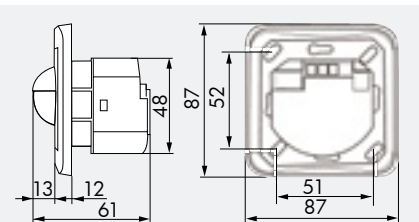

LUXOMAT® Indoor 180-R-2D / -2W-UK

Akusztikus érzékelővel

Európai változat

UK változat

Európai változat

UK változat

MŰSZAKI ADATOK

- 230V~ ±10%
- 6 x NiMH / 30 AAAAH
1,2V / 300mAh
- 180°
- max. 10,00m
- IP20 / II. osztály / C €
- 180-R-2D**
Ho 87 x Sz 87 x Mé 61 mm
180-R/2W-UK
Ho 86 x Sz 86 x Mé 44 mm
- +5°C – +45°C
- magas UV állóságú polikarbonát
- 180-R-2D**
2300 W, cosφ = 1;
180-R/2W-UK
3000 W, cosφ = 1
- 15 mp - 16 perc, vagy impulzus
- 5 - 2000 Lux

! Az Indoor 180-R és Indoor 180-T esetében a mikrofon csak érzékelt mozgás után aktiválódik.

i TERMÉKINFORMÁCIÓ

- Kombinált mozgás és zajérzékelő LUXOMAT® Indoor 180-R-2D-/2W-UK-UP fali kapcsoló 180° érzékelési tartománnyal
- **180-R-2D:** kombinálható fedőkerettel öt különböző színben
- **180-R-2D:** illesztő kerettel a vezeték európai gyártók sorozatába illeszthető
- IP20 és IP54 védettséggel (IP54 kivitel nedves helyiségekhez, garázsokhoz, pincelejárókhöz)
- Megvilágítás, zajérzékenység és az időzítés fokozat nélkül beállítható
- Szerelési magasság 1,10 - 2,20 m között (ajtó mellett vagy fölött)
- Relés kivitel, kétvezetékes hálózathoz, induktív, kapacitív és ohmikus terheléshez
- Érzékelő alatti terület árnyékolása a mellékelt árnyékoló lamellákkal
- **180-R-2D:** falon kívüli szerelés lehetséges AP-socket (92141) alkalmazásával
- **Alkalmazási példák:** nyilvános WC helyiségek, folyosók, archívumok, tárgyalók stb. megfigyelése

- 1 ■ Megközelítés
- 2 ■ Áthaladás

ÚJ!

TARTOZÉK (OPCIONÁLIS)

AP foglalat

fehér,
RAL9010

Árnyékoló lamellák

Típus	Szín	Cikkszám
Indoor 180-R-2D, burkolattal kompletten	fehér, RAL9010	92616
Indoor 180-R/2W-UK, burkolattal kompletten (UK változat)	fehér, RAL9010	92615
Tartozék (opcionális)		
AP-socket beltérre (kivéve: 92615)	fehér, RAL9010	92141