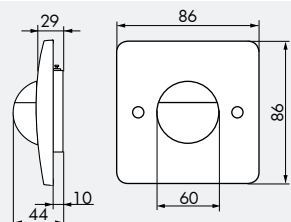

LUXOMAT® Indoor 180-R-2D / -2W-UK

Akusztikus érzékelővel

Európai változat

UK változat

Európai változat

UK változat

MŰSZAKI ADATOK

- 230V~ ±10%
- 6 x NiMH / 30 AAAAH
1,2V / 300mAh
- 180°
- max. 10,00m
- IP20 / II. osztály / C €
- 180-R-2D**
Ho 87 x Sz 87 x Mé 61 mm
180-R/2W-UK
Ho 86 x Sz 86 x Mé 44 mm
- +5°C – +45°C
- magas UV állóságú polikarbonát
- 180-R-2D**
2300 W, cosφ = 1;
180-R/2W-UK
3000 W, cosφ = 1
- 15 mp - 16 perc, vagy impulzus
- 5 - 2000 Lux

! Az Indoor 180-R és Indoor 180-T esetében a mikrofon csak érzékelt mozgás után aktiválódik.

i TERMÉKINFORMÁCIÓ

- Kombinált mozgás és zajérzékelő LUXOMAT® Indoor 180-R-2D-/2W-UK-UP fali kapcsoló 180° érzékelési tartománnyal
- **180-R-2D:** kombinálható fedőkerettel öt különböző színben
- **180-R-2D:** illesztő kerettel a vezeték európai gyártók sorozatába illeszthető
- IP20 és IP54 védettséggel (IP54 kivitel nedves helyiségekhez, garázsokhoz, pincelejárókhöz)
- Megvilágítás, zajérzékenység és az időzítés fokozat nélkül beállítható
- Szerelési magasság 1,10 - 2,20 m között (ajtó mellett vagy fölött)
- Relés kivitel, kétvezetékes hálózathoz, induktív, kapacitív és ohmikus terheléshez
- Érzékelő alatti terület árnyékolása a mellékelt árnyékoló lamellákkal
- **180-R-2D:** falon kívüli szerelés lehetséges AP-socket (92141) alkalmazásával
- **Alkalmazási példák:** nyilvános WC helyiségek, folyosók, archívumok, tárgyalók stb. megfigyelése