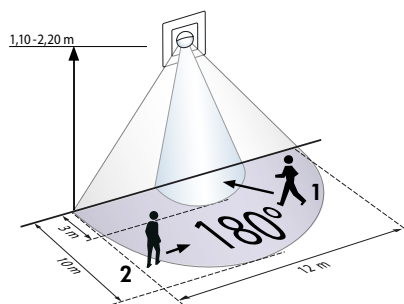

LUXOMAT® Indoor 180-R-2D / -2W-UK

Akusztikus érzékelővel

Európai változat

UK változat

Európai változat

UK változat

MŰSZAKI ADATOK

- 230V~ ±10%
- 6 x NiMH / 30 AAAAH
1,2V / 300mAh
- 180°
- max. 10,00m
- IP20 / II. osztály / C €
- 180-R-2D**
Ho 87 x Sz 87 x Mé 61 mm
180-R/2W-UK
Ho 86 x Sz 86 x Mé 44 mm
- +5°C – +45°C
- magas UV állóságú polikarbonát
- 180-R-2D**
2300 W, cosφ = 1;
180-R/2W-UK
3000 W, cosφ = 1
- 15 mp - 16 perc, vagy impulzus
- 5 - 2000 Lux

! Az Indoor 180-R és Indoor 180-T esetében a mikrofon csak érzékelt mozgás után aktiválódik.

i TERMÉKINFORMÁCIÓ

- Kombinált mozgás és zajérzékelő LUXOMAT® Indoor 180-R-2D-/2W-UK-UP fali kapcsoló 180° érzékelési tartománnyal
- **180-R-2D:** kombinálható fedőkerettel öt különböző színben
- **180-R-2D:** illesztő kerettel a vezeték európai gyártók sorozatába illeszthető
- IP20 és IP54 védettséggel (IP54 kivitel nedves helyiségekhez, garázsokhoz, pincelejárókhöz)
- Megvilágítás, zajérzékenység és az időzítés fokozat nélkül beállítható
- Szerelési magasság 1,10 - 2,20 m között (ajtó mellett vagy fölött)
- Relés kivitel, kétvezetékes hálózathoz, induktív, kapacitív és ohmikus terheléshez
- Érzékelő alatti terület árnyékolása a mellékelt árnyékoló lamellákkal
- **180-R-2D:** falon kívüli szerelés lehetséges AP-socket (92141) alkalmazásával
- **Alkalmazási példák:** nyilvános WC helyiségek, folyosók, archívumok, tárgyalók stb. megfigyelése